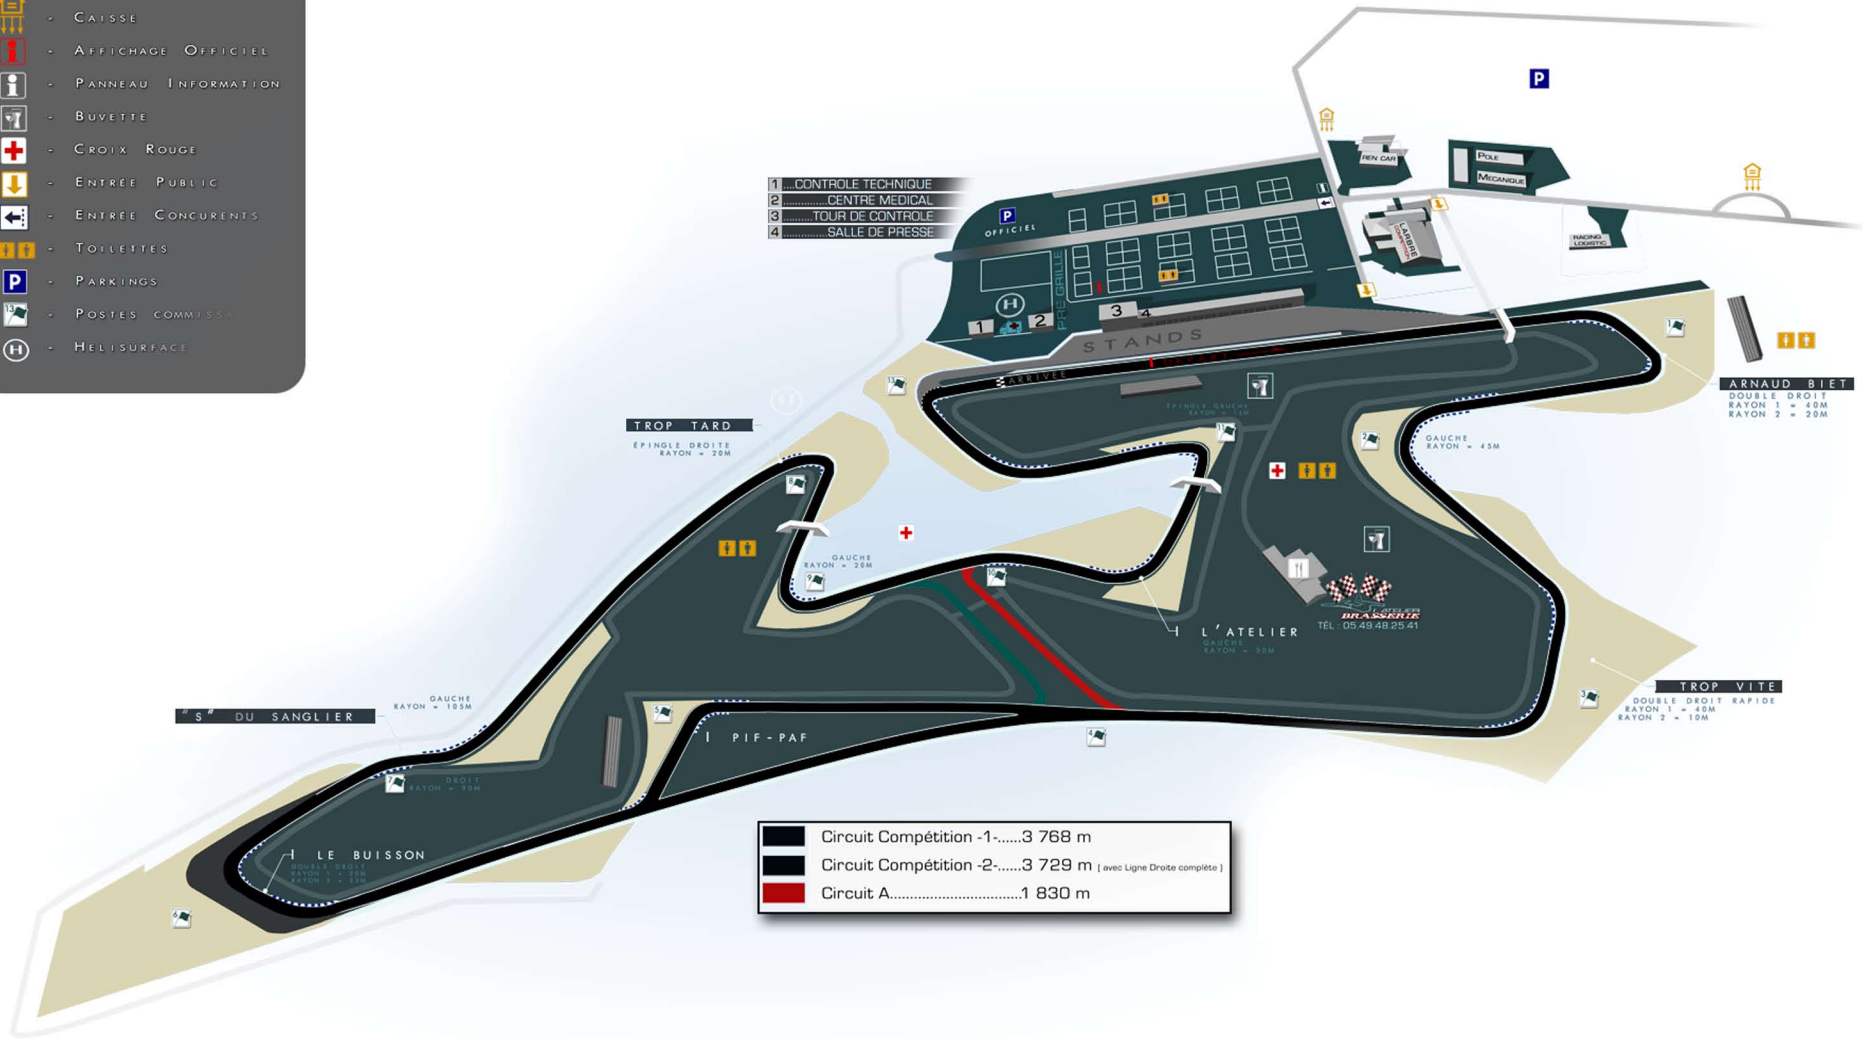

-  - CAISSE
-  - AFFICHAGE OFFICIEL
-  - PANNEAU INFORMATION
-  - BUVETTE
-  - CROIX ROUGE
-  - ENTRÉE PUBLIC
-  - ENTRÉE CONCURRENTS
-  - TOILETTES
-  - PARKINGS
-  - POSTES COMMISSAIRES
-  - HÉLISURFACE

- 1.....CONTROLE TECHNIQUE
- 2.....CENTRE MEDICAL
- 3.....TOUR DE CONTROLE
- 4.....SALLE DE PRESSE

	Circuit Compétition -1-.....3 768 m
	Circuit Compétition -2-.....3 729 m [avec Ligne Droite complète]
	Circuit A.....1 830 m